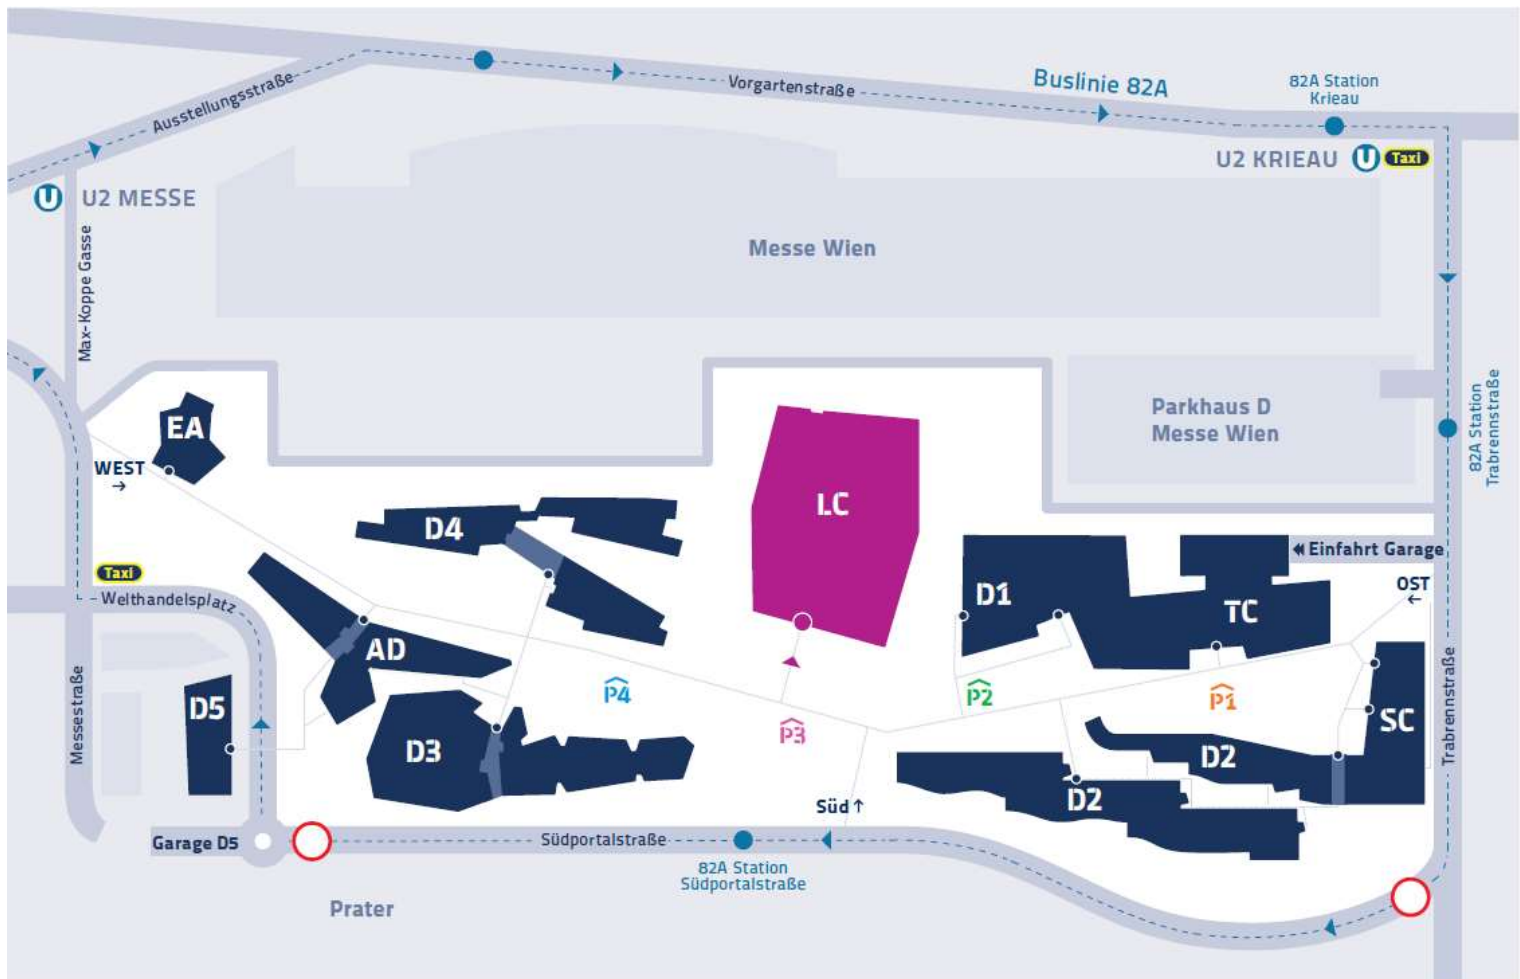

- 17.00 Uhr** **Führung** über den **Campus WU**
Treffpunkt: Infodesk, Gebäude LC
Führung beginnt pünktlich, bitte um rechtzeitiges Erscheinen
- 18.30 Uhr** Get-Together & Aperitif
- 19.00 Uhr** Begrüßung und Präsentation „Die WU heute – aktuelle Herausforderungen und strategische Optionen“
Univ.Prof. DI Dr. Edeltraud Hanappi-Egger
Rektorin der Wirtschaftsuniversität Wien
- 19.30 Uhr** Fragen & Diskussion
- 19.45 Uhr** Buffet & gemütliches Zusammensein mit ehemaligen Studienkolleginnen und Studienkollegen im LC-Café
- 22.00 Uhr** Ende der Veranstaltung

[Den Anfahrtsplan finden Sie auf der Rückseite!](#)

MIT DEN ÖFFENTLICHEN VERKEHRSMITTELN

Der Campus WU liegt zwischen den U-Bahnstationen Messe-Prater und Krieau (U2). Der Weg von den beiden U-Bahnstationen zum LC ist in etwa gleich lang (5–10 Minuten).

Mit der Buslinie 82A (Station Krieau, Trabrennstraße, Südportalstraße) und der Straßenbahnlinie 1 (Station Prater Hauptallee) ist der Campus WU ebenfalls gut zu erreichen.

MIT DEM AUTO

Parkmöglichkeiten finden Sie in der Parkgarage der WU (Trabrennstraße 5, 1020 Wien)

Adresse:
Welthandelsplatz 1, 1020 Wien